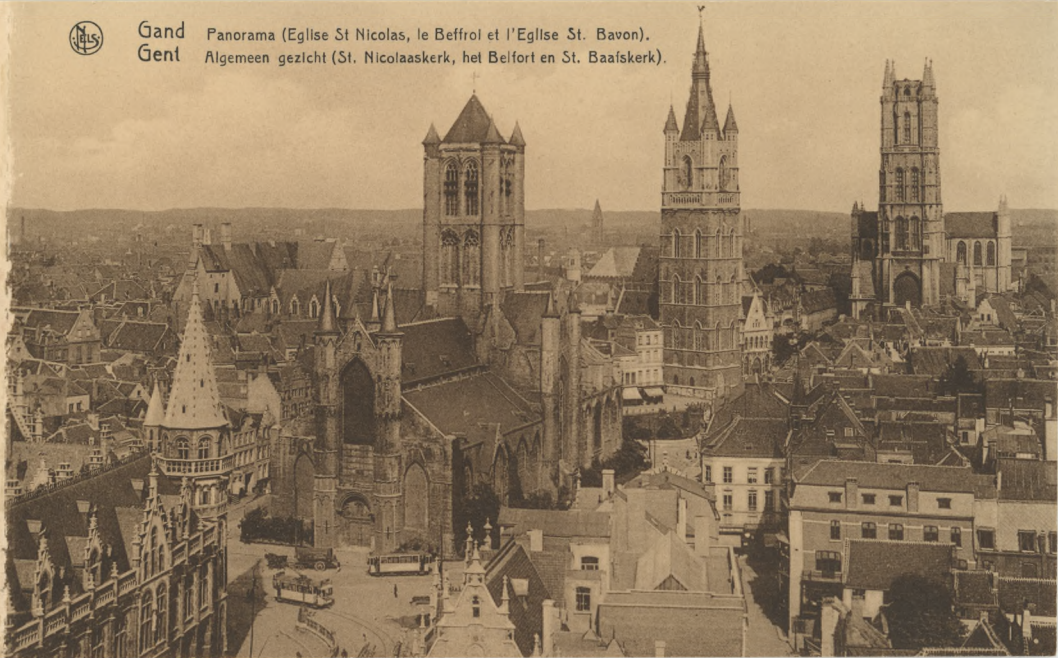

GAND
GENT

Cartes vues détachables -
Afscheurbare zichtkaarten

Série 1.
Reeks 1.

A. 2800

K. 586/84

Gr. 60/84

Gand
Gent

Panorama (Eglise St Nicolas, le Beffroi et l'Eglise St. Bavon).
Algemeen gezicht (St. Nicolaaskerk, het Belfort en St. Baafskerk).