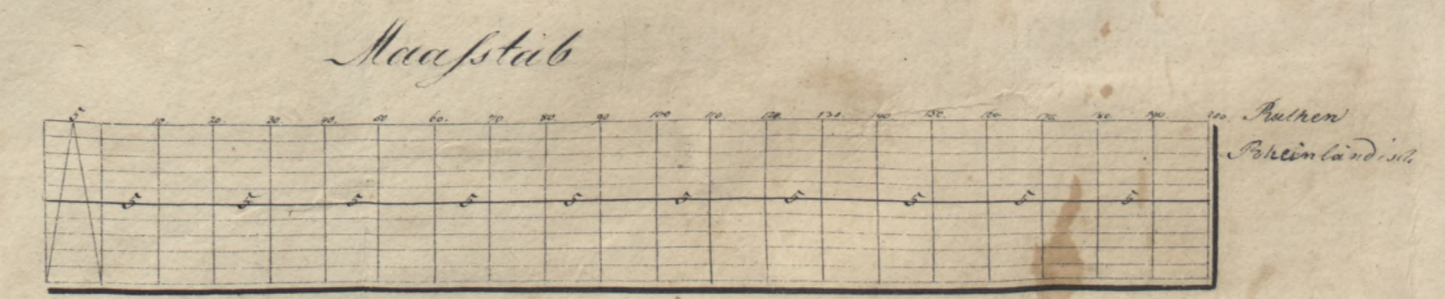

Karte

Cabinet Map
M-1861

Chwałowo

vermessen im Jahre 1824 durch den Ingenieur
Conradus (Chwałowski)
copiert 1826

Prüfen
Ingenieur Conradus

80 x 57

Biblioteka Główna UMK

300020834341