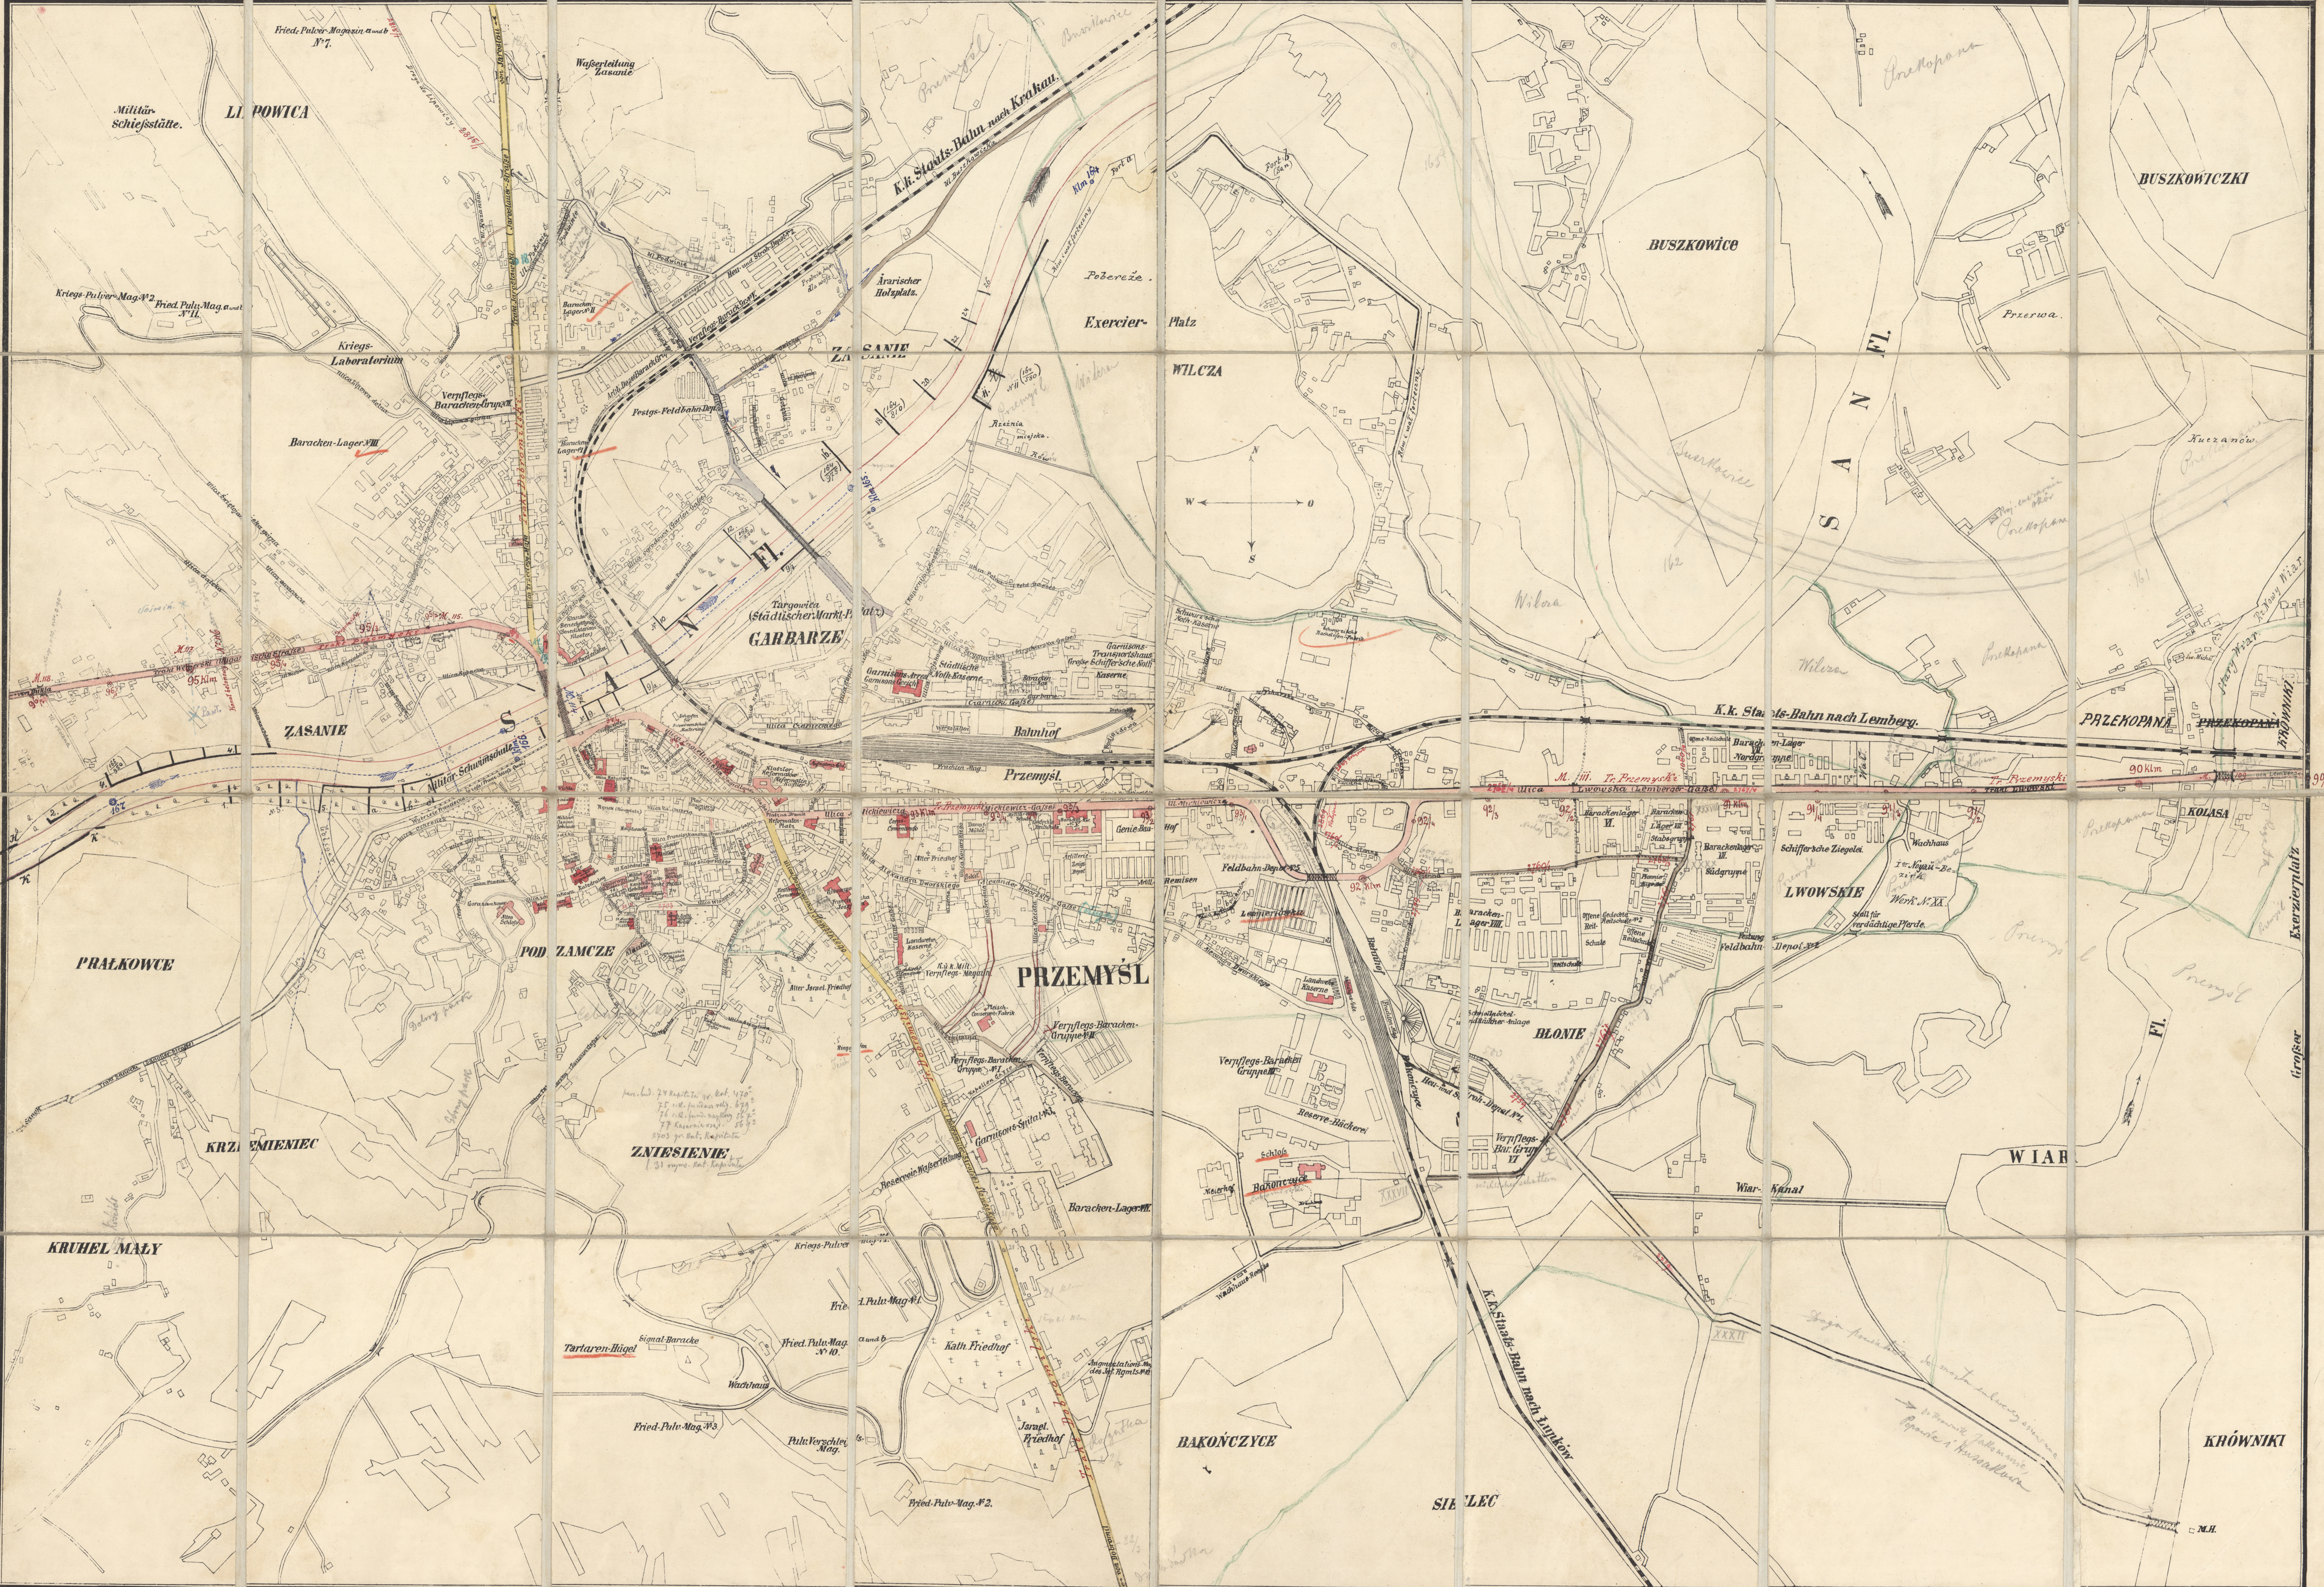

Der, hier zum ersten Mal, ist die  
Militär-Station v. 1875 - 85 mit  
1896 - 98 - 99  
1899 - 38

Spät vom 0.463 mit 100/100

# STADTPLAN von PRZEMYSŁ.

Gabin. Map  
M-1860

1:5000.

Herausgegeben mit 1<sup>ten</sup> August 1898.

Masstab 1:5000, 1cm = 50 Meter.

Biblioteka Główna UMK  
30002083205

104.5 x 72

1899