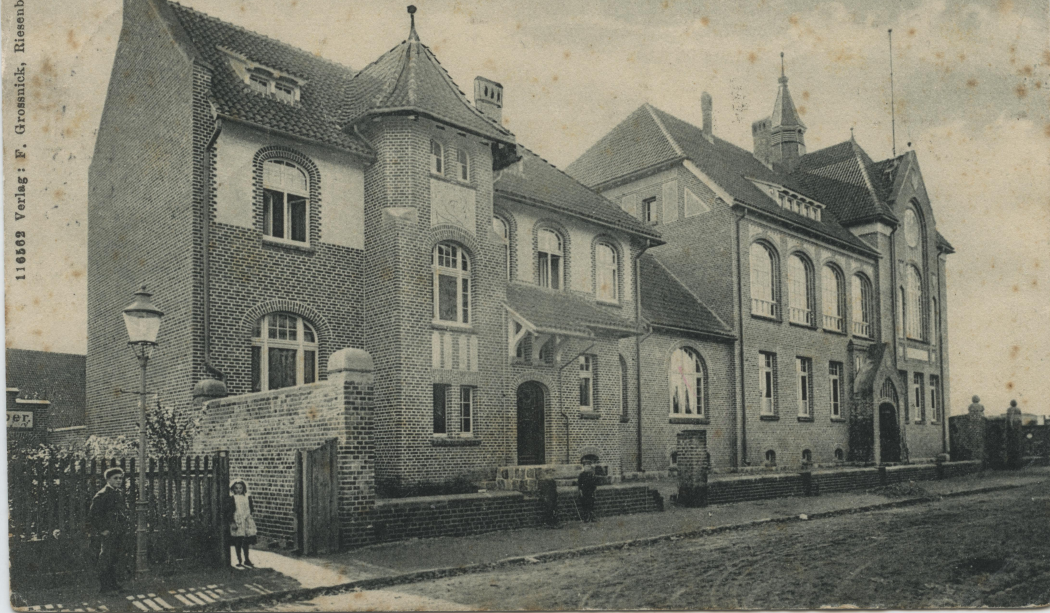

Riesenburg

Königl. Realschule.

KP. 387

POSTKARTE.

Prague, d. 1. I. 08.

Milí Kochani!

Praselytan sardozne
perdrozime unywozde
prosz mi 2 "Kaflobni"
perzylac, kavalek, pud
stein "jakie Mama pr
trebuje do cregozranian
nozov. Mi sly tu dobre
krostri. Prosz adres Albona
2 Chavicka. Bolestaw.

Nicht über diesen Strich schreiben

Fräulein J. Malsbacher

Bismarckstr.

Thorn-Moeker

4. I. 08. Nr. 122.
W. 3040/73 Cr. 53/73