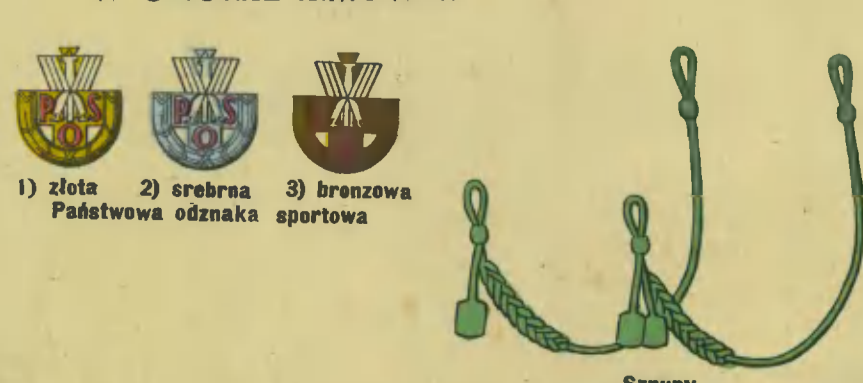

OFICER W UBIORZE ZIMOWYM

Sznury strzeleckie

1) złota 2) srebrna 3) brązowa
Państwowa odznaka sportowa