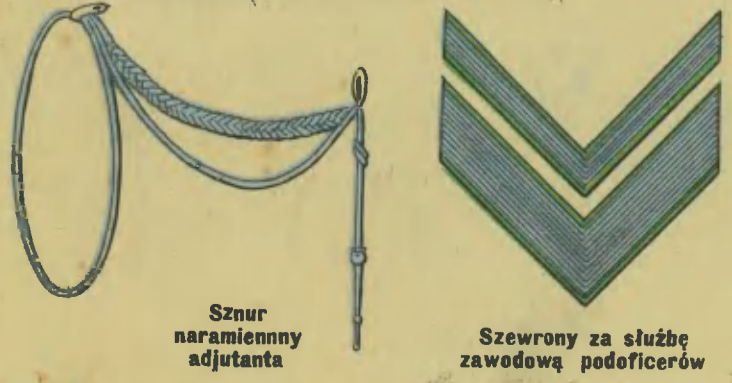

OFICER W UBIORZE WIECZOROWYM