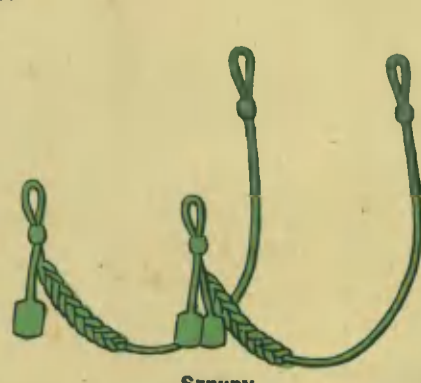

OFICER W UBIORZE ZIMOWYM

1) złota 2) srebrna 3) brązowa
Państwowa odznaka sportowa

Sznury strzeleckie