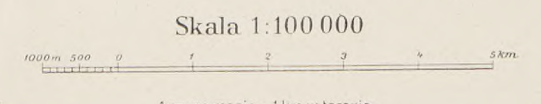

Pozycje arkusza na mapie 1:300.000

Dwór	Włk. Hłusza	Libiszewo	Serniki
Raino	Kamień Koszyrski	Kuchnia	Ornocoze
Wojew	Powodzie	Maniewice	Włoszynie
Kowal	Horoby	Karki	Siepien

Wojewódzki Instytut Geograficzny
Warszawa 1931
Wszelkie prawa zastrzeżone

Warstwicze z mapy 1:84.000

8 szani	2 szani - 28 m	8 szani - 17,0 m
6 -		
4 -		
2 -		
0 -		

1 szani - 2,1 m

Oznaczenia używane w warstwicach i kot podano w centymetrach