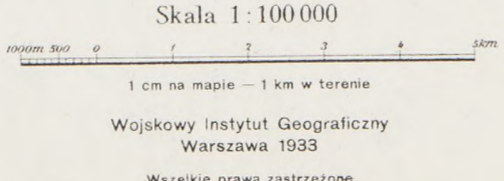

Polozenie arkusza na mapie 1:300 000

Nowy Dwór	Lida	Łaje	Lutecz
Rozanka	Bielica	Nowogród	Kortelice
Mosy	Miazowice	Zdziesiątka	Horodyszcze
Wolkowysk	Sionim zachód	Sionim wschód	Baranowice

Opracowano na podstawie:

1. Mapy 1:85 000 sprawdzanej w r. 1923-24. Częściowo uzupełniono i poprawiono nr 1930

2. Mapy 1:25 000 z r. 1931

Warstwie opracowano na podstawie:

Mapy 1:42 000

17.00 m
12.15 m
8.30 m
4.45 m
2.15 m
0.00 m