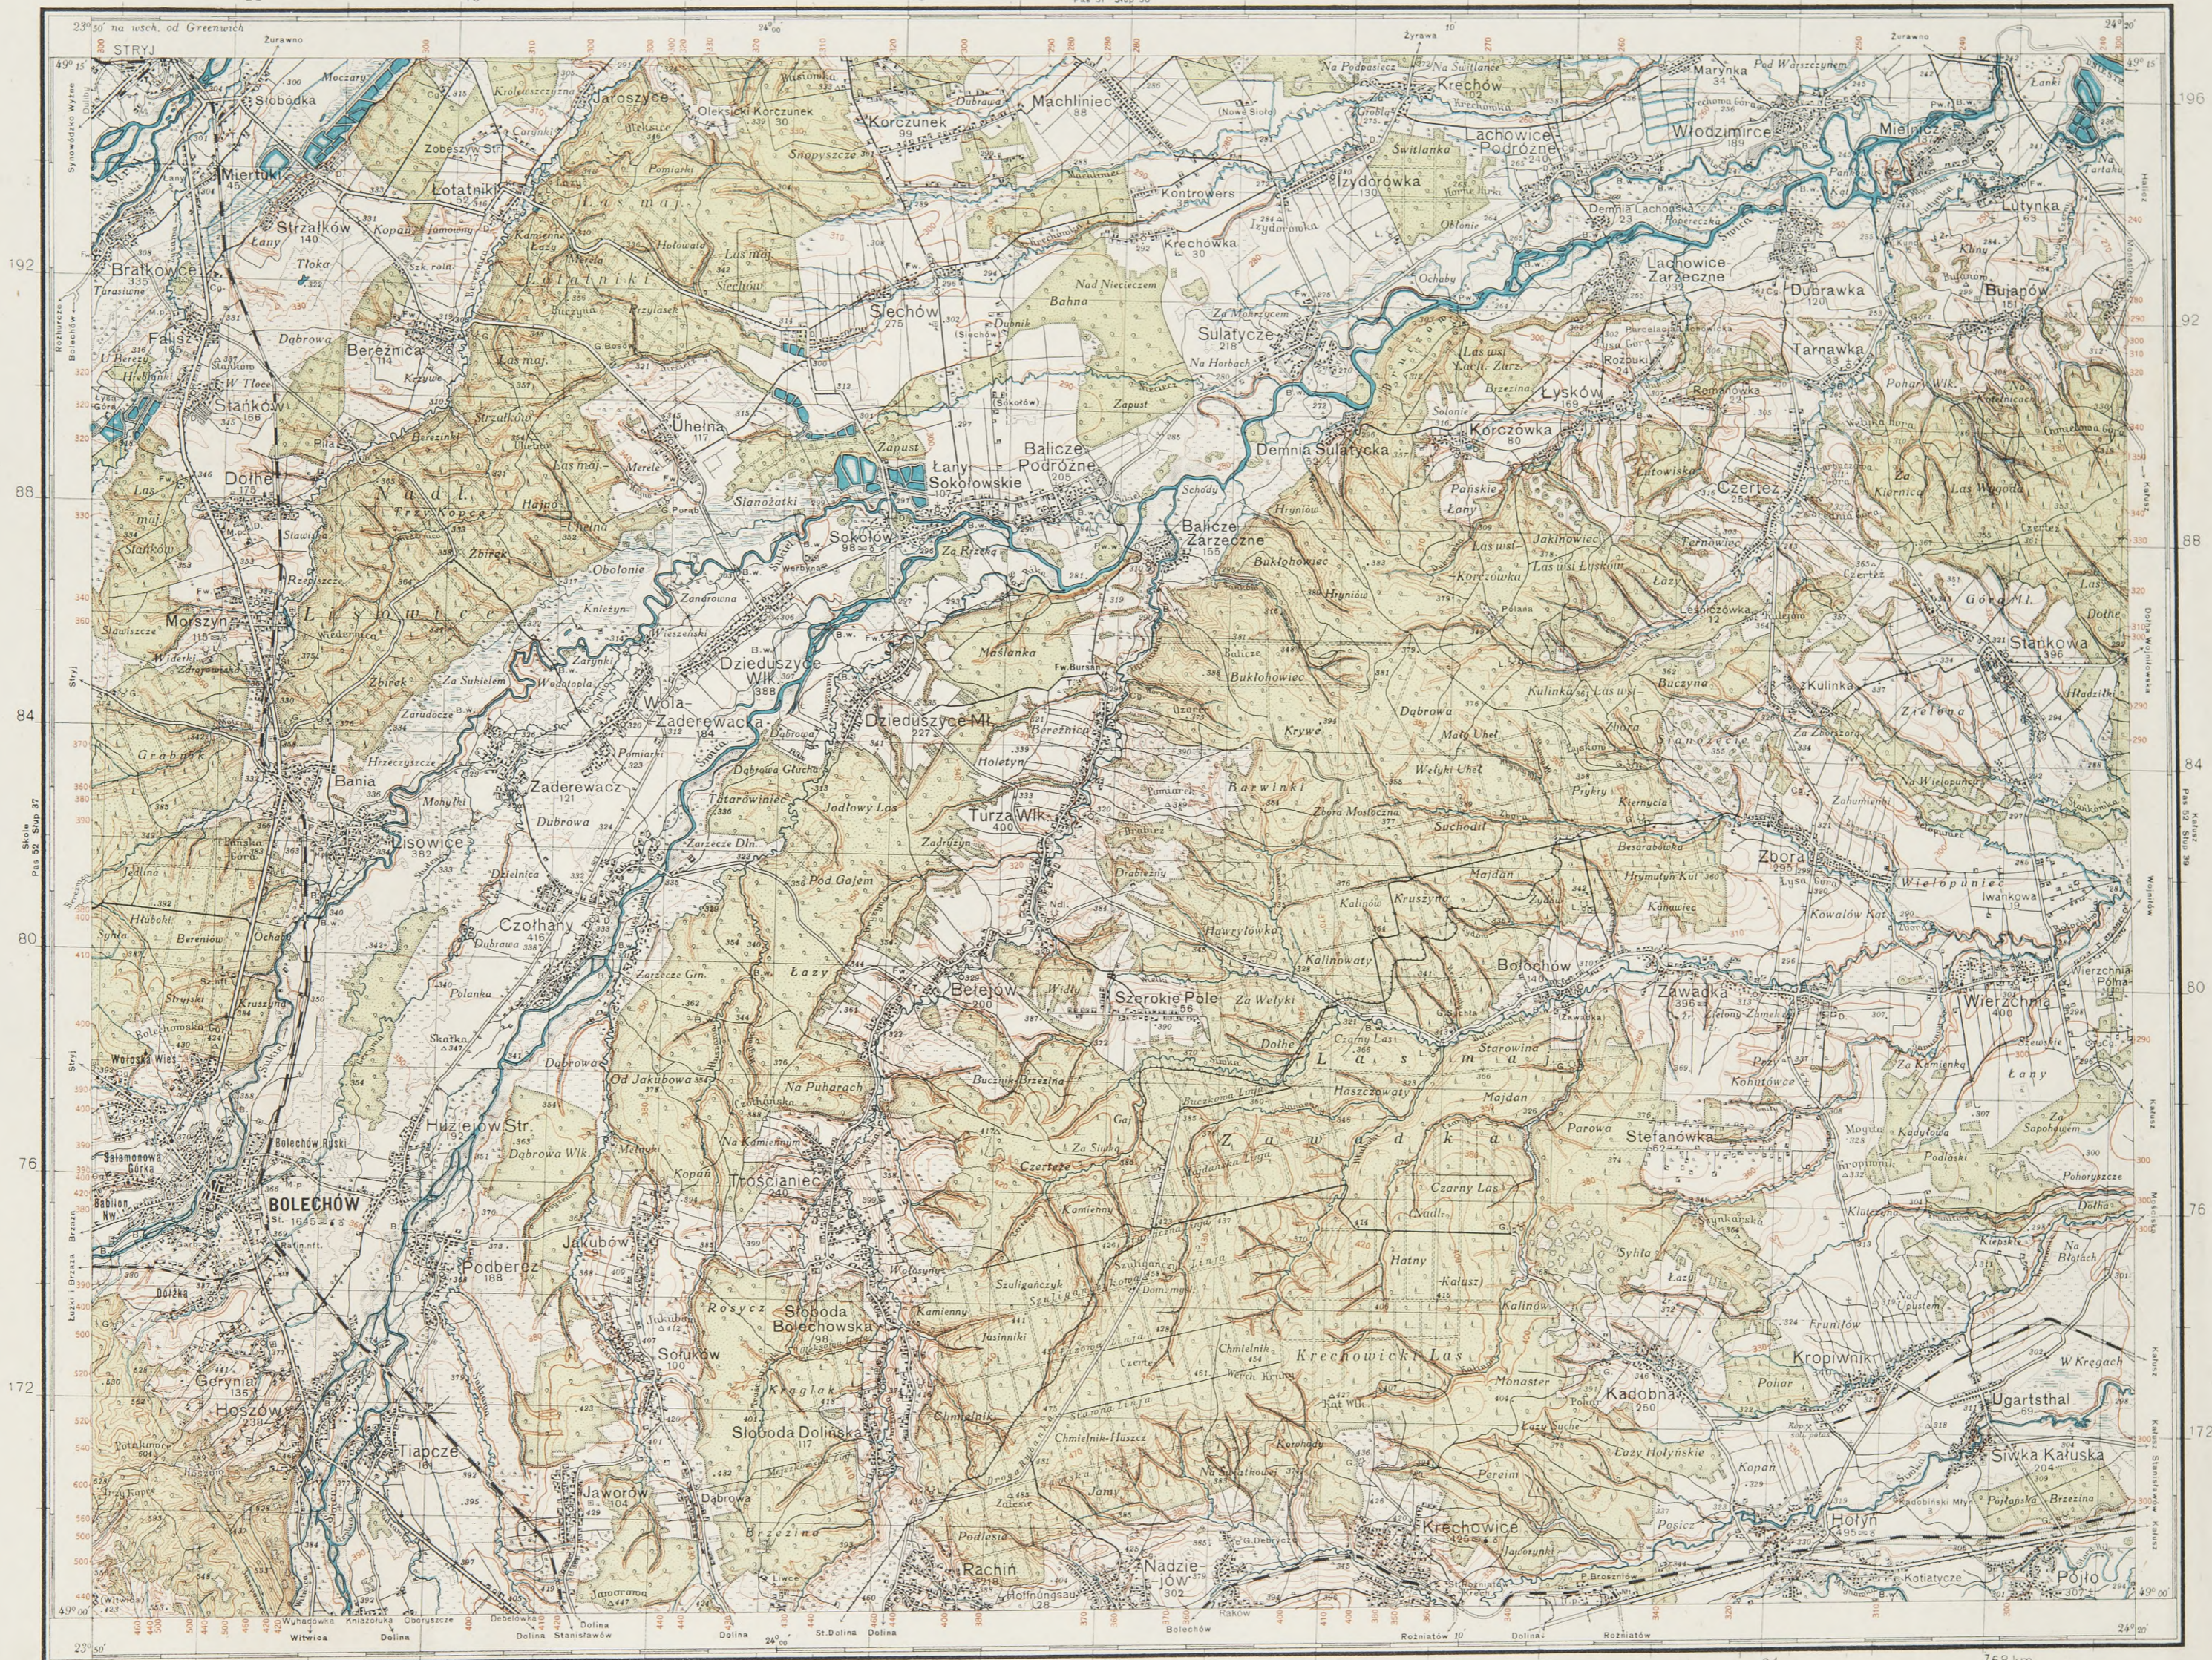

Do użytku Turbohoj m. 33

Polozhenie arkusza na mapie 1:300 000

Przemyski	Mosciska	Groski	Łódzki
Dobromilski	Sambrski	Rudki	Babrski
Wiatrycki	Stary Sambrski	Drohobycki	Stryjski
Szydłowski	Turka	Sokołowski	Bolechowski

Skala 1:100 000

1 cm na mapie = 1 km w terenie

Wojskowy Instytut Geograficzny
Warszawa 1933

Wszelkie prawa zastrzeżone

Opracowano na podstawie:
1. Mapy 1:25000 sprawdzanej w r. 1930

38x 293